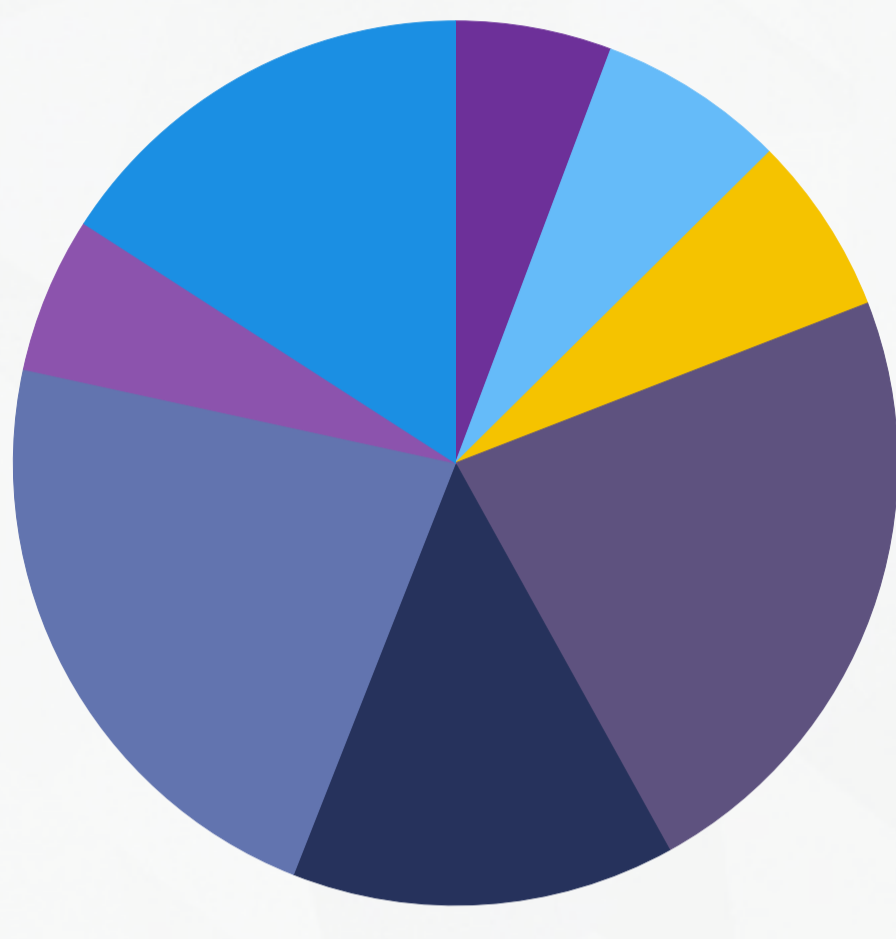

# Bike Sharing Napoli

Statistiche generali primo trimestre di test

 **104**

Tester

 **12 minuti**

Tempo medio sessioni

 **8/10**

Ciclostazioni attive

Statistiche prelievi per ciclostazione

Brin Centrale Ovo Nilo Università Dante  
Toledo Angioino

Statistiche prelievi settimanali

Brin Stazione Centrale Ovo Dante Università  
Toledo Maschio Angioino Castel dell'Ovo

Fascia temporale di utilizzo

1-3 minuti 4-15 minuti 16-30 minuti 31-60 minuti  
61-90 minuti 91-120 minuti > 120 minuti