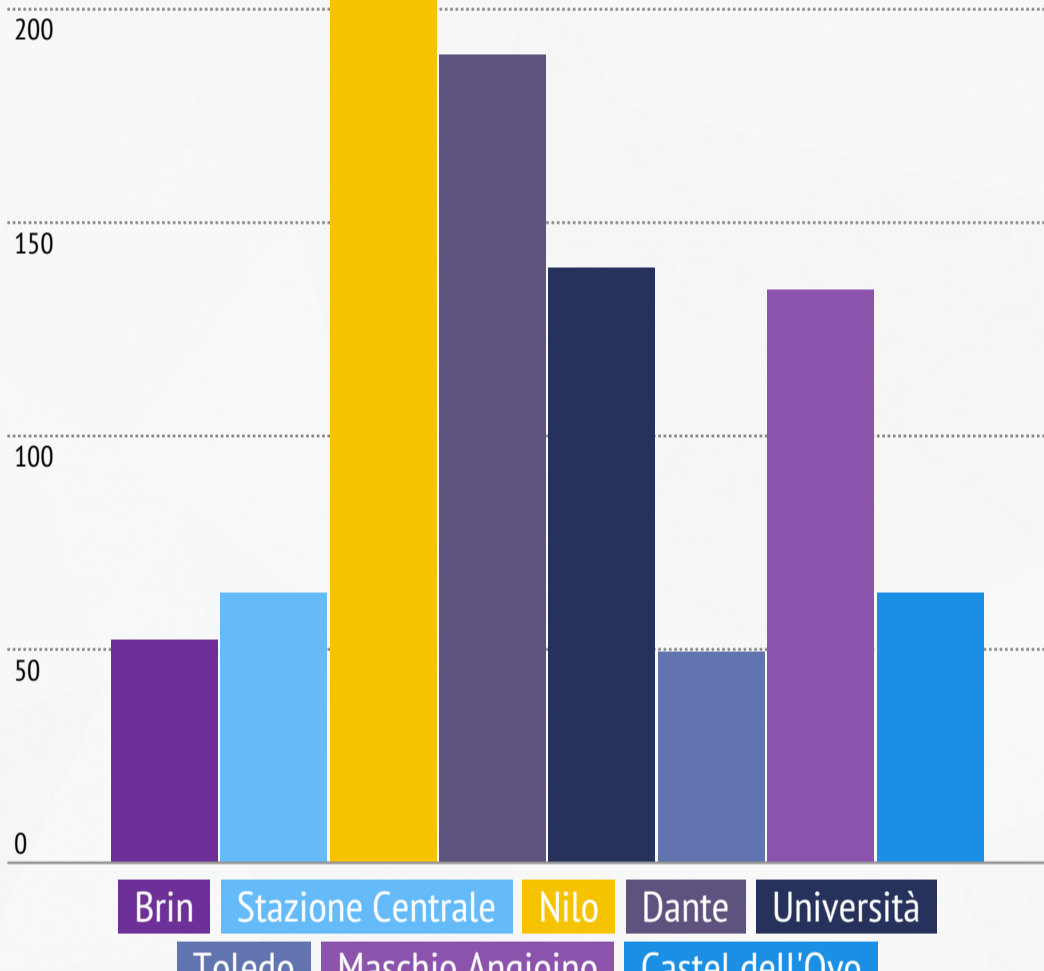

# Bike Sharing Napoli

Statistiche generali primo trimestre di test

 **104**

Tester

 **12 minuti**

Tempo medio sessioni

 **8/10**

Ciclostazioni attive

Statistiche prelievi per ciclostazione

Brin Centrale Ovo Nilo Università Dante  
Toledo Angioino

Statistiche prelievi settimanali

Brin Stazione Centrale Ovo Dante Università  
Toledo Maschio Angioino Castel dell'Ovo

Fascia temporale di utilizzo

1-3 minuti 4-15 minuti 16-30 minuti 31-60 minuti  
61-90 minuti 91-120 minuti > 120 minuti